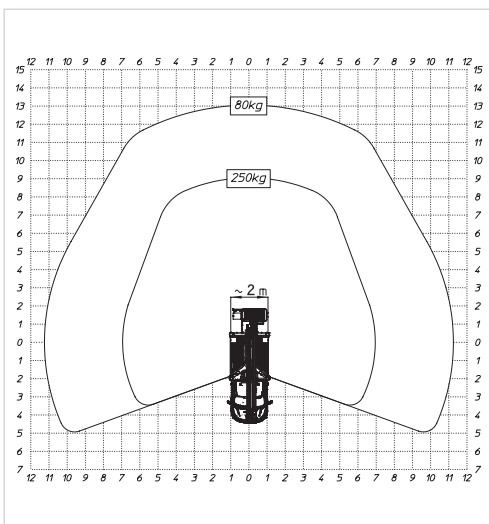

MZ250

25,10 m

23,10 m

10,35 m (250 kg)
14,35 m (80 kg)

250 kg

1400x700x1100 mm

90°+90°

400°

EX
Stabilizzatori a estensione laterale idraulica
Stabs par vérins extensibles hydrauliquement
Laterally extensible hydraulic stabilizers
H-Abstützung

3,5 ton

MZ250

MULTITEL PAGLIERO S.P.A.

Strada Statale, 114
12030 MANTA (CN) - ITALY
Tel. +39 0175 255211
info@pagliero.com