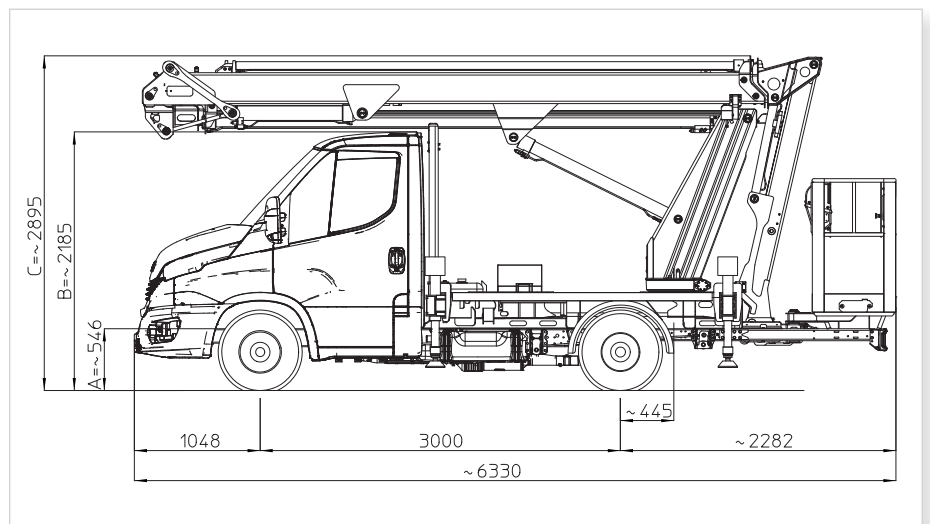

MZ250

25,10 m

23,10 m

10,35 m (250 kg)
14,35 m (80 kg)

250 kg

1400x700x1100 mm

90°+90°

400°

EX
Stabilizzatori a estensione laterale idraulica
Stabs par vérins extensibles hydrauliquement
Laterally extensible hydraulic stabilizers
H-Abstützung

3,5 ton

MZ250

MULTITEL PAGLIERO S.P.A.

Strada Statale, 114
12030 MANTA (CN) - ITALY
Tel. +39 0175 255211
info@pagliero.com