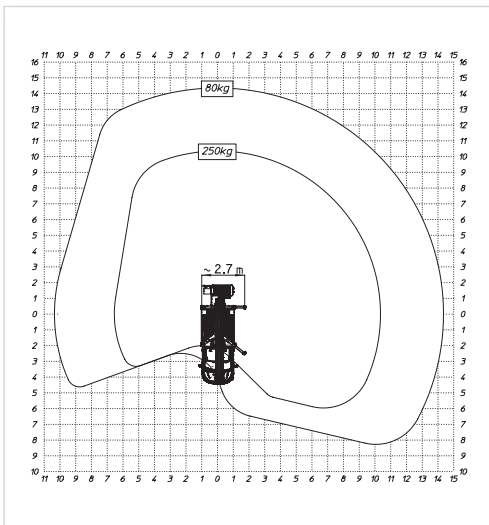

MZ250

25,10 m

23,10 m

10,35 m (250 kg)
14,35 m (80 kg)

250 kg

1400x700x1100 mm

90°+90°

400°

EX
Stabilizzatori a estensione laterale idraulica
Stabs par vérins extensibles hydrauliquement
Laterally extensible hydraulic stabilizers
H-Abstützung

3,5 ton

MZ250

MULTITEL PAGLIERO S.P.A.

Strada Statale, 114
12030 MANTA (CN) - ITALY
Tel. +39 0175 255211
info@pagliero.com