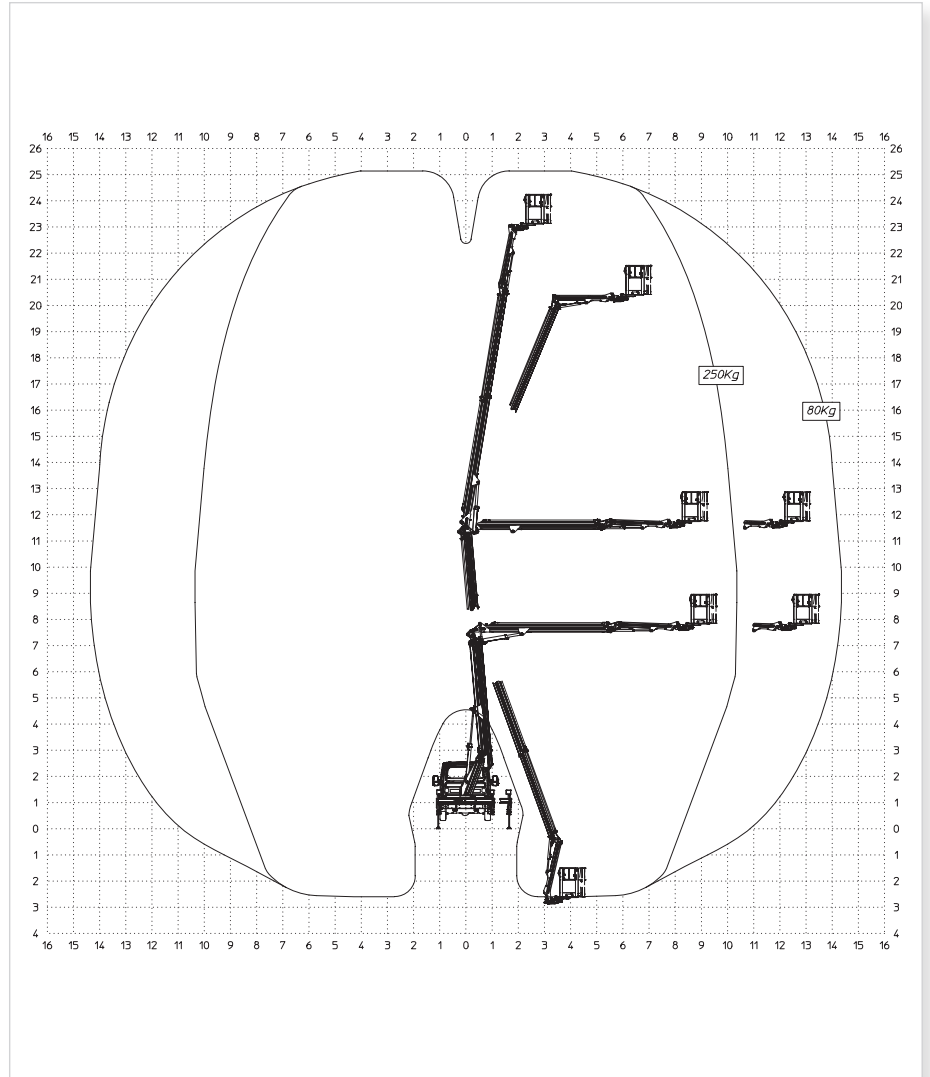

MZ250

25,10 m

23,10 m

10,35 m (250 kg)
14,35 m (80 kg)

250 kg

1400x700x1100 mm

90°+90°

400°

EX
Stabilizzatori a estensione laterale idraulica
Stabs par vérins extensibles hydrauliquement
Laterally extensible hydraulic stabilizers
H-Abstützung

3,5 ton

MZ250

MULTITEL PAGLIERO S.P.A.

Strada Statale, 114
12030 MANTA (CN) - ITALY
Tel. +39 0175 255211
info@pagliero.com