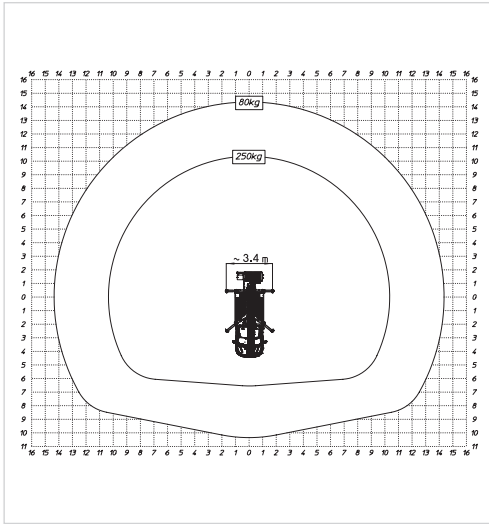

MZ250

25,10 m

23,10 m

10,35 m (250 kg)
14,35 m (80 kg)

250 kg

1400x700x1100 mm

90°+90°

400°

EX
Stabilizzatori a estensione laterale idraulica
Stabs par vérins extensibles hydrauliquement
Laterally extensible hydraulic stabilizers
H-Abstützung

3,5 ton

MZ250

MULTITEL PAGLIERO S.P.A.

Strada Statale, 114
12030 MANTA (CN) - ITALY
Tel. +39 0175 255211
info@pagliero.com